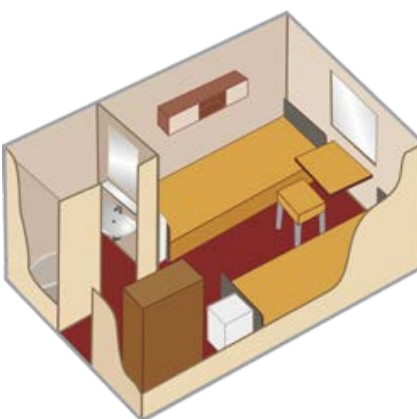

## Люкс

**2-3-местная**  
на средней палубе  
(№№ 301)

**В каюте:**  
двухспальная кровать,  
диван, мягкая мебель,  
шкаф, кондиционер,  
холодильник, радио,  
телевизор, dvd, санузел  
(умывальник, душ,  
туалет), обзорные окна.

## Полулюкс

**2-местная**  
на средней палубе  
(№№ 302, 306, 309, 310,  
313, 314)

**В каюте:**  
двухспальная кровать,  
шкаф, кондиционер,  
холодильник, радио,  
санузел (умывальник,  
душ, туалет), обзорное  
окно.

## Альфа

**2-местная**  
на шлюпочной (№№ 401-  
428) или  
средней (№№ 319-354)  
палубе

**В каюте:**  
2 нижних спальных места,  
шкаф, кондиционер,  
холодильник, радио,  
санузел (умывальник,  
душ, туалет), обзорное  
окно.

## Санузел в каюте

**Санузел**  
во всех категориях  
кают.

**В санузле:**  
пластиковая кабина с  
раковиной,  
смесителем и лейкой,  
унитазом, шторкой,  
зеркалом,  
электрической  
розеткой для бритв.