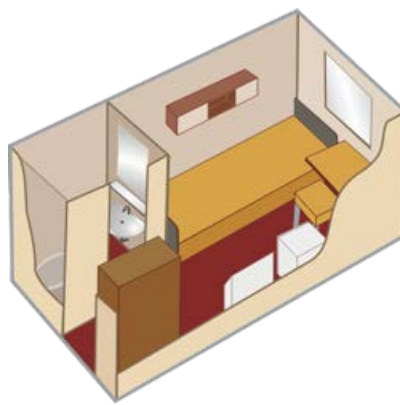

## Люкс

**2-3-местная**  
на средней палубе  
(№№ 301)

**В каюте:**  
двухспальная кровать,  
диван, мягкая мебель,  
шкаф, кондиционер,  
холодильник, радио,  
телевизор, dvd, санузел  
(умывальник, душ,  
туалет), обзорные окна.

S=26 кв.м.

## Полулюкс

**2-местная**  
на средней палубе  
(№№ 302, 306, 309, 310,  
313, 314)

**В каюте:**  
двухспальная кровать,  
шкаф, кондиционер,  
холодильник, радио,  
санузел (умывальник,  
душ, туалет), обзорное  
окно.

## Санузел в каюте

**Санузел**  
во всех категориях  
кают.

**В санузле:**  
пластиковая кабина с  
раковиной,  
смесителем и лейкой,  
унитазом, шторкой,  
зеркалом,  
электрической  
розеткой для бритв.