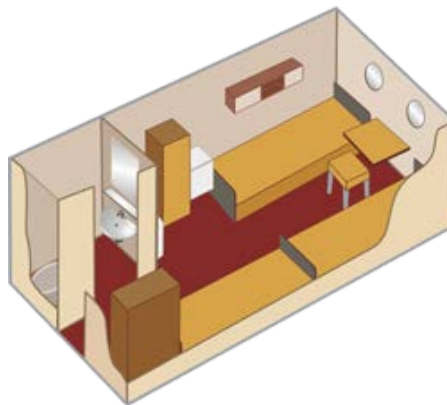

Бета эконом

3-местная
на нижней палубе (№№
101-120)

В каюте:
3 нижних спальных
места, шкаф,
кондиционер,
холодильник, радио,
санузел (душ, туалет,
умывальник), 2
иллюминатора.

S=10,5 кв.м.