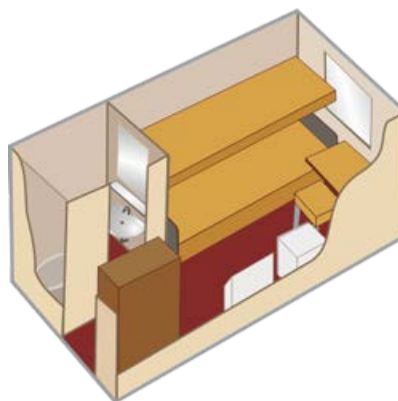

## Люкс

**2-3-местная**  
на средней палубе  
(№№ 301)

**В каюте:**  
двухспальная кровать,  
диван, мягкая мебель,  
шкаф, кондиционер,  
холодильник, радио,  
телевизор, dvd, санузел  
(умывальник, душ,  
туалет), обзорные окна.

## Полулюкс

**2-местная**  
на средней палубе  
(№№ 302, 306, 309, 310,  
313, 314)

**В каюте:**  
двухспальная кровать,  
шкаф, кондиционер,  
холодильник, радио,  
санузел (умывальник,  
душ, туалет), обзорное  
окно.

## Сигма 1-местная

**1-местная**  
на шлюпочной (№№ 429-435) или средней (№№ 367-372) палубе

**В каюте:**  
спальное место, шкаф, кондиционер, холодильник, радио, санузел (умывальник, душ, туалет), обзорное окно.

## Сигма 2-местная

**2-местная**  
на средней палубе (№№ 317, 318, 355-366)

**В каюте:**  
1 нижнее и 1 верхнее спальное место, шкаф, кондиционер, холодильник, радио, санузел (умывальник, душ, туалет), обзорное окно.