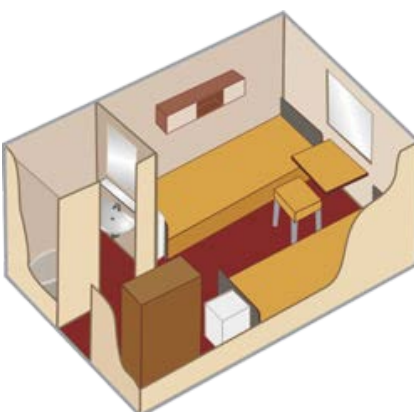

Гамма

2-местная
на главной палубе (№№ 201-236)

В каюте:
2 нижних спальных места, шкаф, кондиционер, холодильник, радио, санузел (умывальник, душ, туалет), обзорное окно.

S=8,5 кв.м.