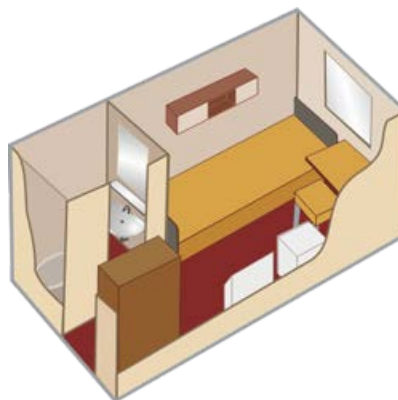

## Люкс

**2-3-местная**  
на средней палубе  
(№№ 301)

**В каюте:**  
двухспальная кровать,  
диван, мягкая мебель,  
шкаф, кондиционер,  
холодильник, радио,  
телевизор, dvd, санузел  
(умывальник, душ,  
туалет), обзорные окна.

## Полулюкс

**2-местная**  
на средней палубе  
(№№ 302, 306, 309, 310,  
313, 314)

**В каюте:**  
двухспальная кровать,  
шкаф, кондиционер,  
холодильник, радио,  
санузел (умывальник,  
душ, туалет), обзорное  
окно.

## Альфа

**2-местная**  
на шлюпочной (№№ 401-  
428) или  
средней (№№ 319-354)  
палубе

**В каюте:**  
2 нижних спальных места,  
шкаф, кондиционер,  
холодильник, радио,  
санузел (умывальник,  
душ, туалет), обзорное  
окно.

## Сигма 1-местная

**1-местная**  
на шлюпочной (№№ 429-435) или средней (№№ 367-372) палубе

**В каюте:**  
спальное место, шкаф, кондиционер, холодильник, радио, санузел (умывальник, душ, туалет), обзорное окно.